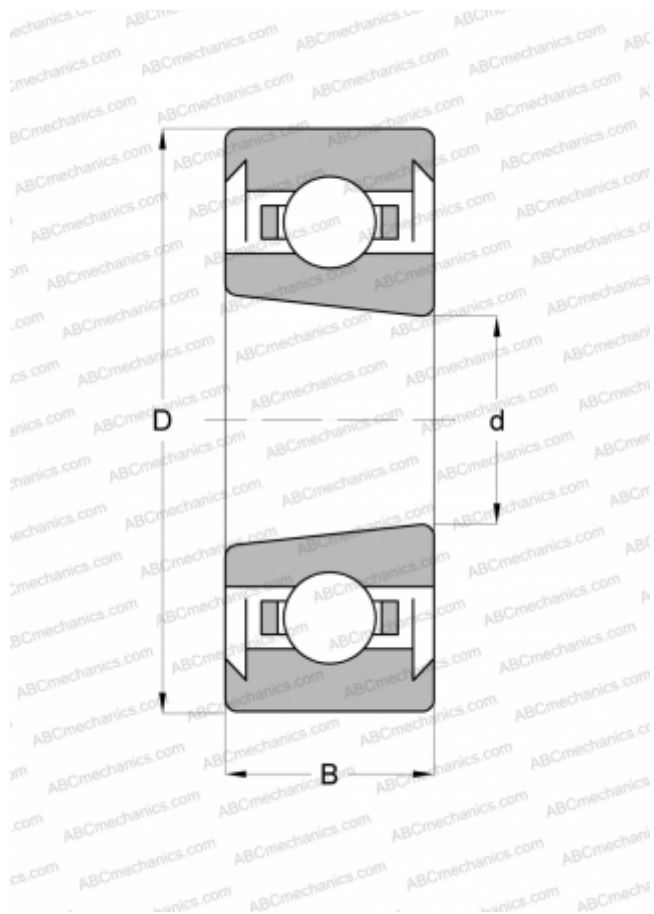

6207 K 2RS ABC

Радиальные шарикоподшипники

ТИП: Шарикоподшипники, Радиальные, Однорядные, С коническим отверстием, С уплотнениями 2RS

Технические характеристики

РАЗМЕРЫ, ММ

d	35,000
D	72,000
B	17,000

МАССА, КГ