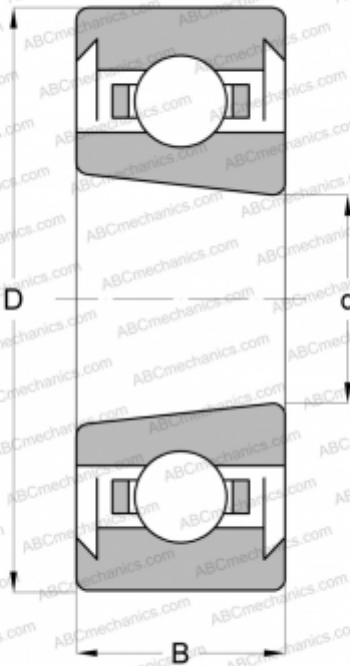

6207 K.2RS FAG

Радиальные шарикоподшипники

ТИП: Шарикоподшипники, Радиальные, Однорядные, С коническим отверстием, С уплотнениями 2RS

Технические характеристики

РАЗМЕРЫ, ММ

d	35,000
D	72,000
B	17,000

МАССА, КГ