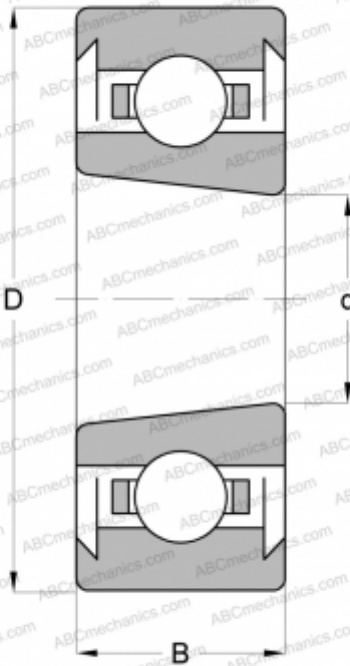

6208 K 2RS ABC

Радиальные шарикоподшипники

ТИП: Шарикоподшипники, Радиальные, Однорядные, С коническим отверстием, С уплотнениями 2RS

Технические характеристики

РАЗМЕРЫ, ММ

d	40,000
D	80,000
B	18,000

МАССА, КГ