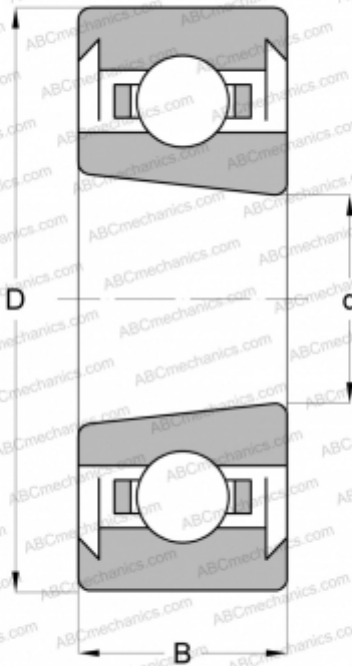

## 6208 K.2RS SKF

Радиальные шарикоподшипники

ТИП: Шарикоподшипники, Радиальные, Однорядные, С коническим отверстием, С уплотнениями 2RS

#### РАЗМЕРЫ, ММ

d	40,000
D	80,000
B	18,000