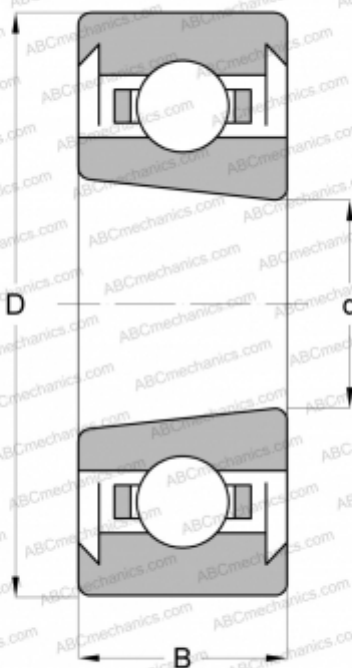

## 208-SZZX MRC

Радиальные шарикоподшипники

ТИП: Шарикоподшипники, Радиальные, Однорядные, С коническим отверстием, С уплотнениями 2RS

#### РАЗМЕРЫ, ММ

d	40,000
D	80,000
B	18,000