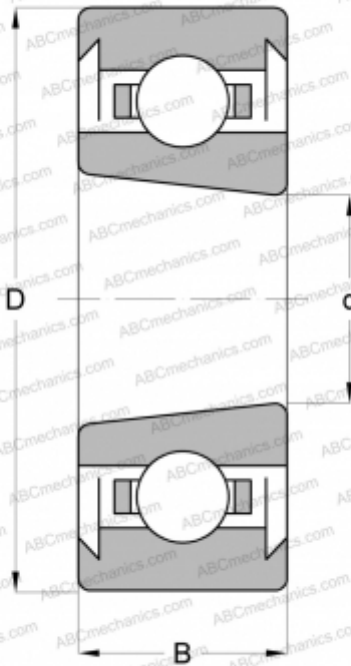

6208 K.2RS FAG

Радиальные шарикоподшипники

ТИП: Шарикоподшипники, Радиальные, Однорядные, С коническим отверстием, С уплотнениями 2RS

Технические характеристики

РАЗМЕРЫ, ММ

d	40,000
D	80,000
B	18,000

МАССА, КГ