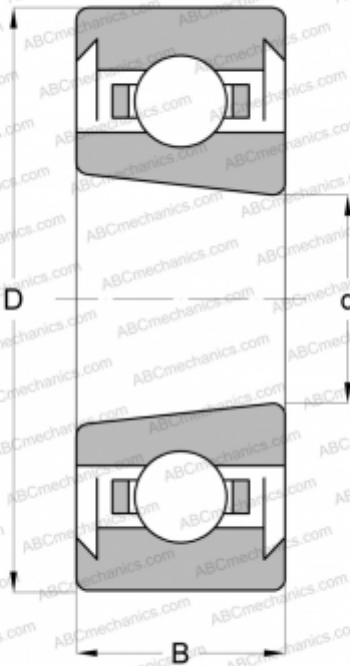

6209 K 2RS ABC

Радиальные шарикоподшипники

ТИП: Шарикоподшипники, Радиальные, Однорядные, С коническим отверстием, С уплотнениями 2RS

Технические характеристики

РАЗМЕРЫ, ММ

d	45,000
D	85,000
B	19,000

МАССА, КГ