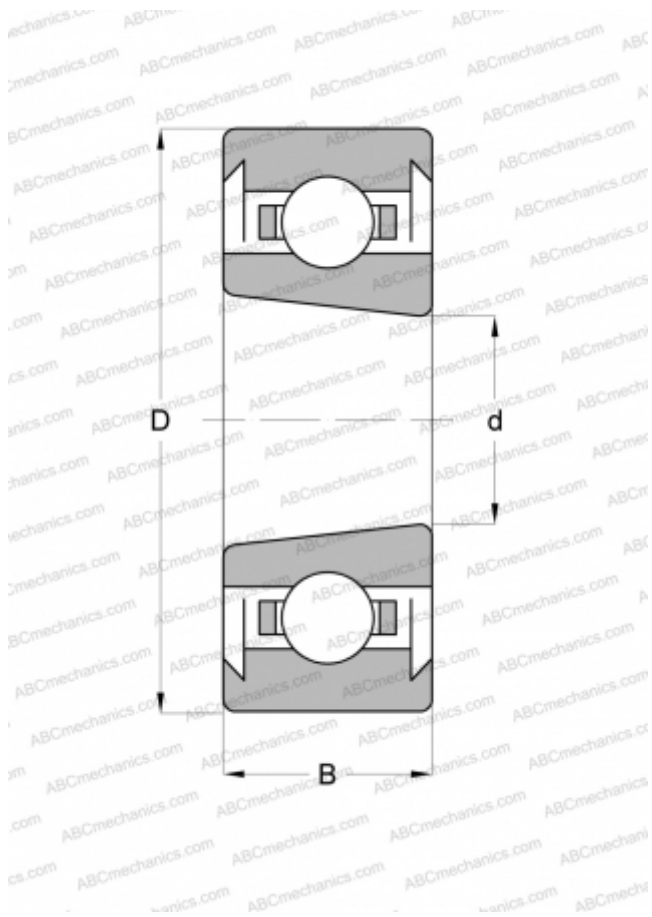

209-SZZX MRC

Радиальные шарикоподшипники

ТИП: Шарикоподшипники, Радиальные, Однорядные, С коническим отверстием, С уплотнениями 2RS

Технические характеристики

РАЗМЕРЫ, ММ

d	45,000
D	85,000
B	19,000

МАССА, КГ