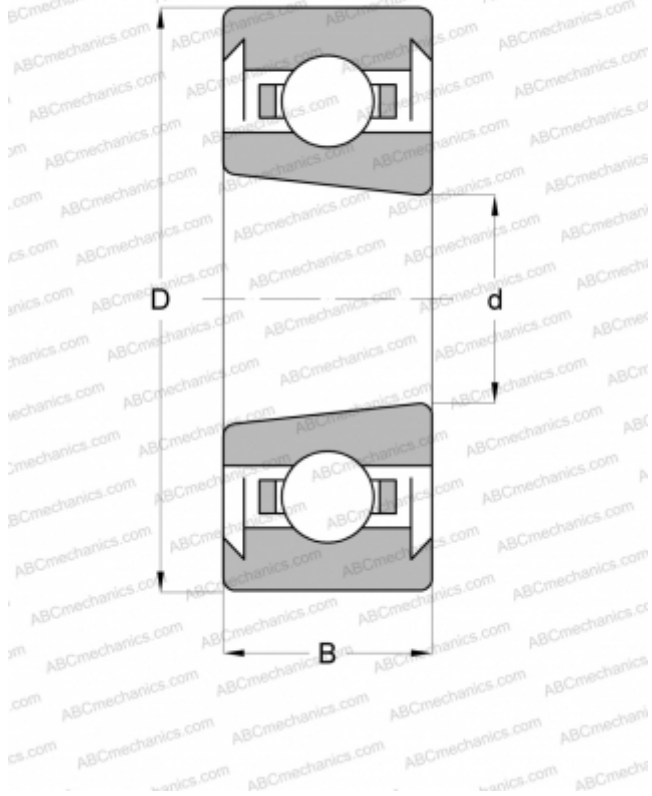

## 211-SZZX MRC

Радиальные шарикоподшипники

ТИП: Шарикоподшипники, Радиальные, Однорядные, С коническим отверстием, С уплотнениями 2RS

#### РАЗМЕРЫ, ММ

d	55,000
D	100,000
B	21,000