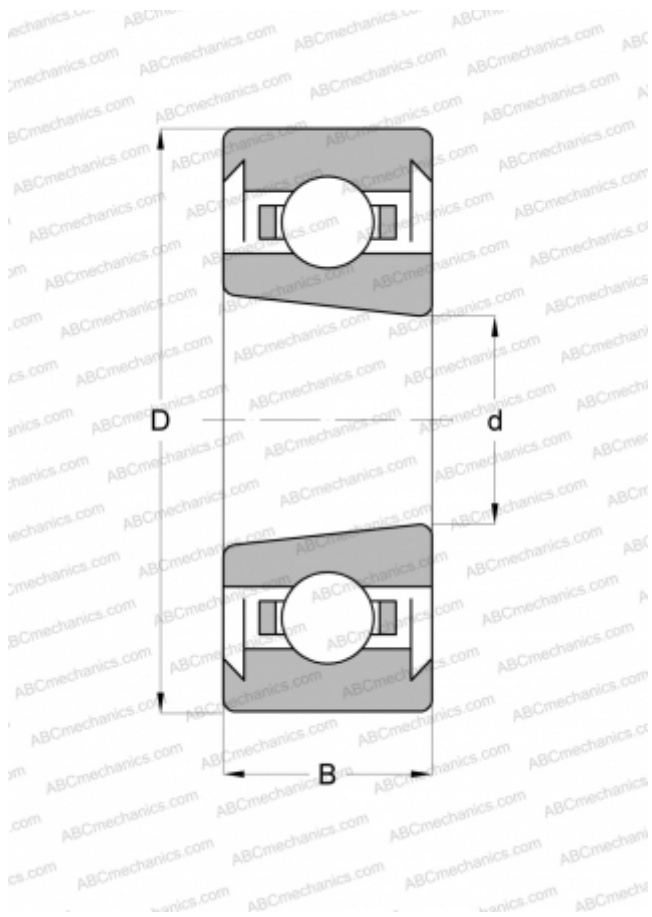

6212 K 2RS ABC

Радиальные шарикоподшипники

ТИП: Шарикоподшипники, Радиальные, Однорядные, С коническим отверстием, С уплотнениями 2RS

Технические характеристики

РАЗМЕРЫ, ММ

d	60,000
D	110,000
B	22,000

МАССА, КГ