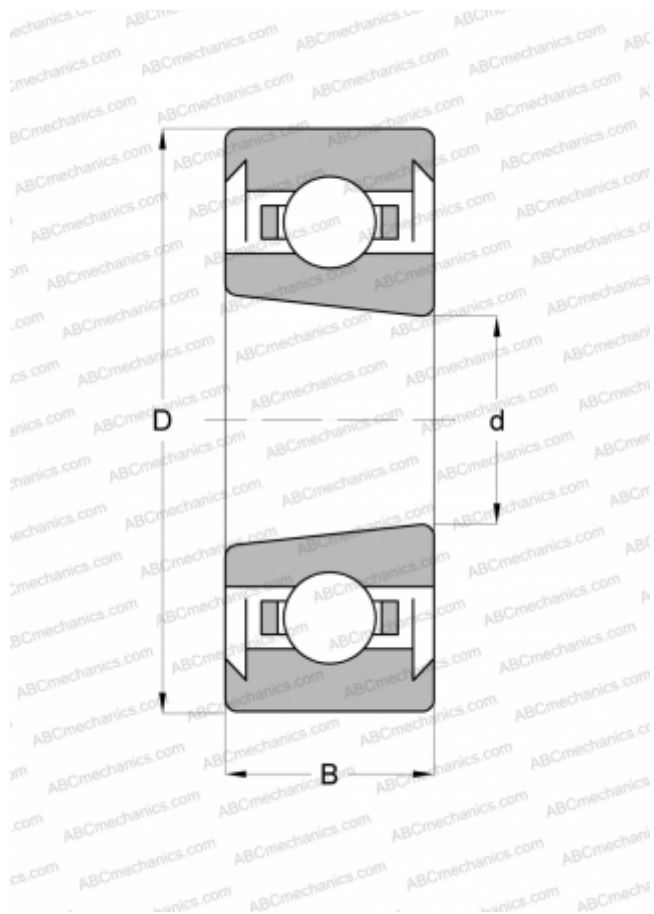

6213 K 2RS ABC

Радиальные шарикоподшипники

ТИП: Шарикоподшипники, Радиальные, Однорядные, С коническим отверстием, С уплотнениями 2RS

Технические характеристики

РАЗМЕРЫ, ММ

d	65,000
D	120,000
B	23,000

МАССА, КГ