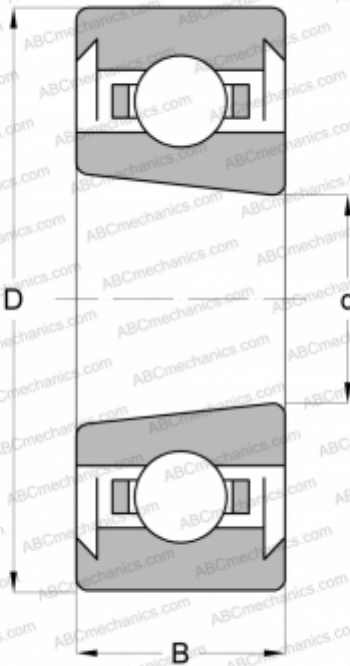

## 213-SZZX MRC

Радиальные шарикоподшипники

ТИП: Шарикоподшипники, Радиальные, Однорядные, С коническим отверстием, С уплотнениями 2RS

#### РАЗМЕРЫ, ММ

d	65,000
D	120,000
B	23,000