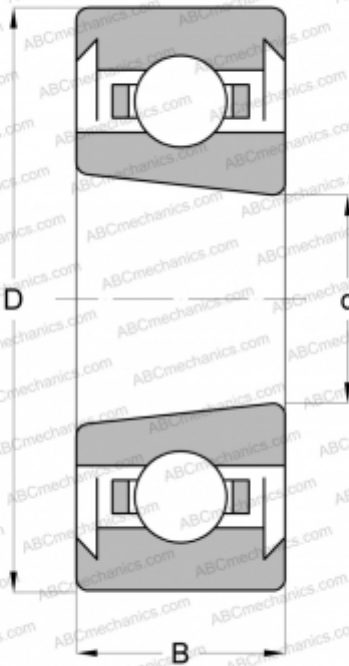

6214 K.2RS SKF

Радиальные шарикоподшипники

ТИП: Шарикоподшипники, Радиальные, Однорядные, С коническим отверстием, С уплотнениями 2RS

Технические характеристики

РАЗМЕРЫ, ММ

d	70,000
D	125,000
B	24,000

МАССА, КГ