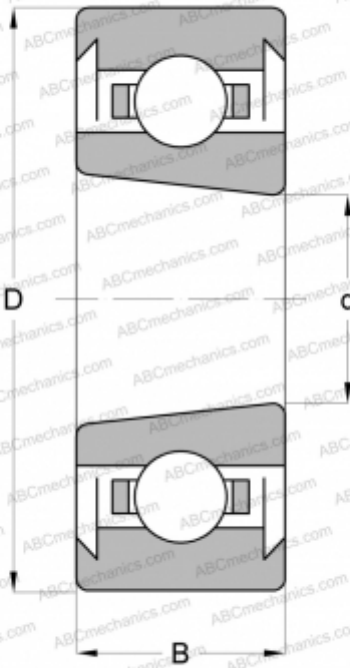

6215 K 2RS ABC

Радиальные шарикоподшипники

ТИП: Шарикоподшипники, Радиальные, Однорядные, С коническим отверстием, С уплотнениями 2RS

Технические характеристики

РАЗМЕРЫ, ММ

d	75,000
D	130,000
B	25,000

МАССА, КГ