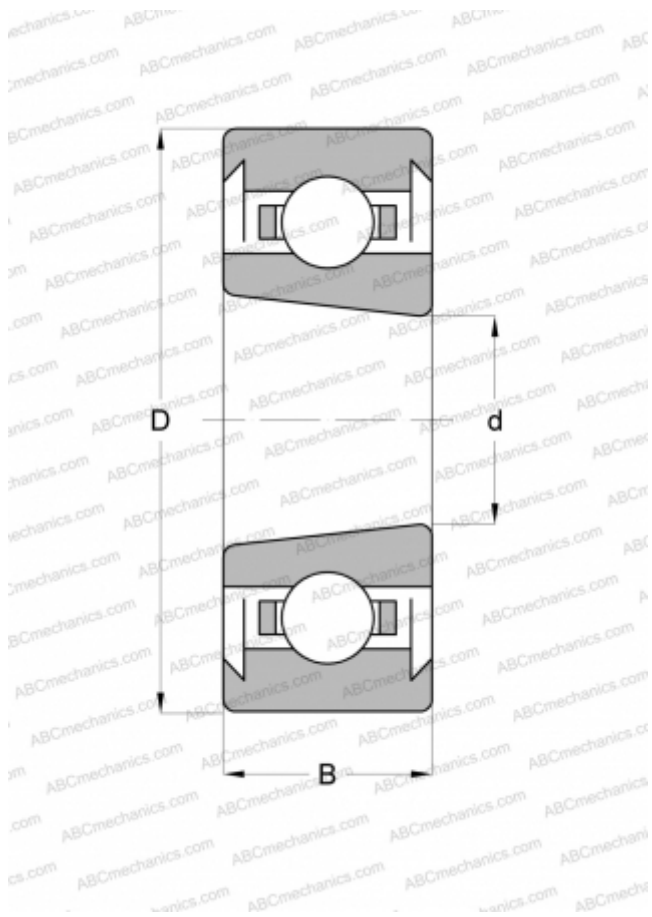

215-SZZX MRC

Радиальные шарикоподшипники

ТИП: Шарикоподшипники, Радиальные, Однорядные, С коническим отверстием, С уплотнениями 2RS

Технические характеристики

РАЗМЕРЫ, ММ

d	75,000
D	130,000
B	25,000

МАССА, КГ