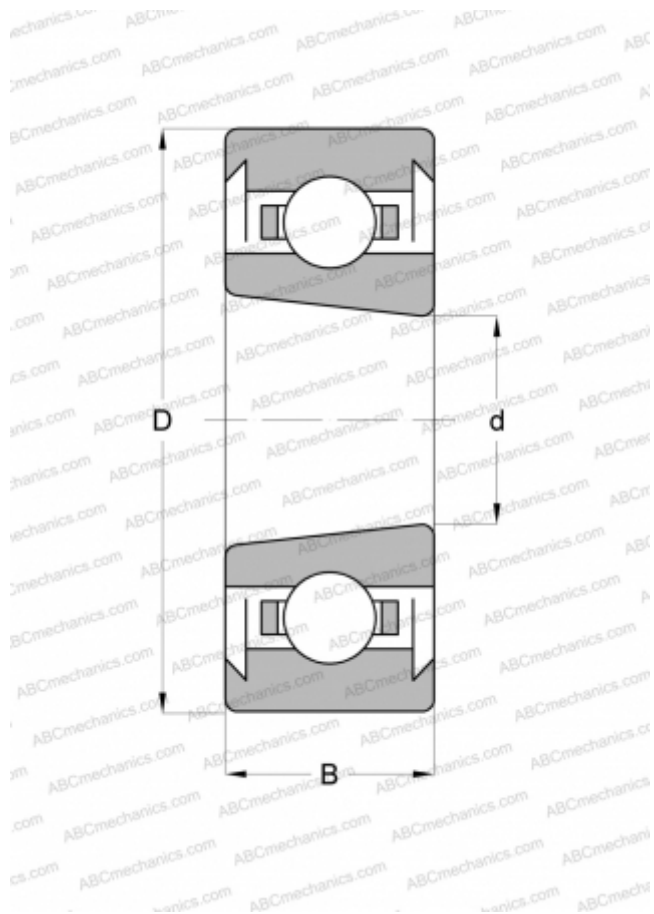

6215 K.2RS FAG

Радиальные шарикоподшипники

ТИП: Шарикоподшипники, Радиальные, Однорядные, С коническим отверстием, С уплотнениями 2RS

Технические характеристики

РАЗМЕРЫ, ММ

d	75,000
D	130,000
B	25,000

МАССА, КГ