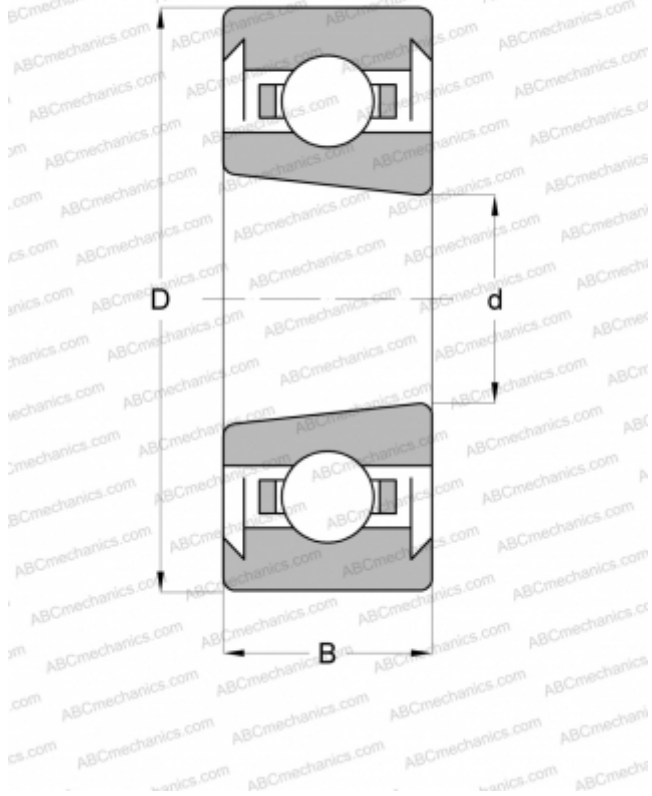

6215 K.2RS STEYR

Радиальные шарикоподшипники

ТИП: Шарикоподшипники, Радиальные, Однорядные, С коническим отверстием, С уплотнениями 2RS

Технические характеристики

РАЗМЕРЫ, ММ

d	75,000
D	130,000
B	25,000

МАССА, КГ