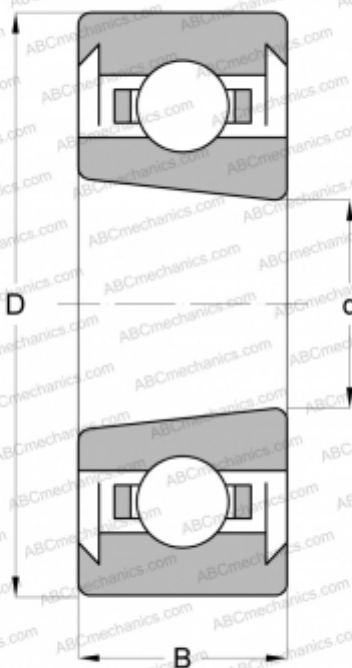

## 6216 K 2RS ABC

Радиальные шарикоподшипники

ТИП: Шарикоподшипники, Радиальные, Однорядные, С коническим отверстием, С уплотнениями 2RS

#### РАЗМЕРЫ, ММ

d	80,000
D	140,000
B	26,000

#### МАССА, КГ

1,402