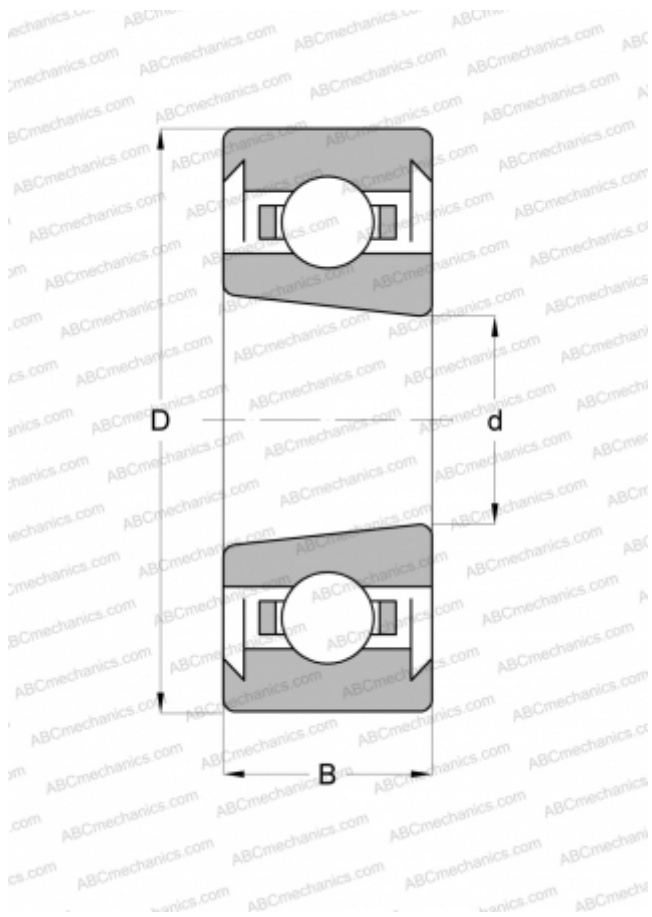

6216 K.2RS FAG

Радиальные шарикоподшипники

ТИП: Шарикоподшипники, Радиальные, Однорядные, С коническим отверстием, С уплотнениями 2RS

Технические характеристики

РАЗМЕРЫ, ММ

d	80,000
D	140,000
B	26,000

МАССА, КГ