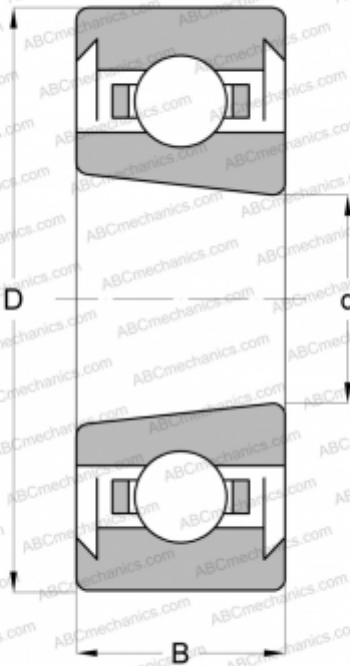

6217 K 2RS ABC

Радиальные шарикоподшипники

ТИП: Шарикоподшипники, Радиальные, Однорядные, С коническим отверстием, С уплотнениями 2RS

Технические характеристики

РАЗМЕРЫ, ММ

d	85,000
D	150,000
B	28,000

МАССА, КГ