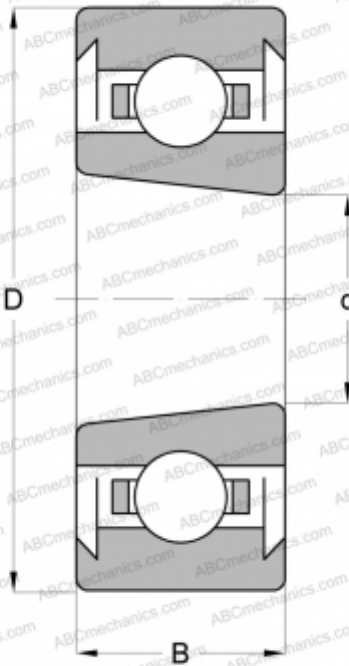

6218 K 2RS ABC

Радиальные шарикоподшипники

ТИП: Шарикоподшипники, Радиальные, Однорядные, С коническим отверстием, С уплотнениями 2RS

Технические характеристики

РАЗМЕРЫ, ММ

d	90,000
D	160,000
B	30,000

МАССА, КГ