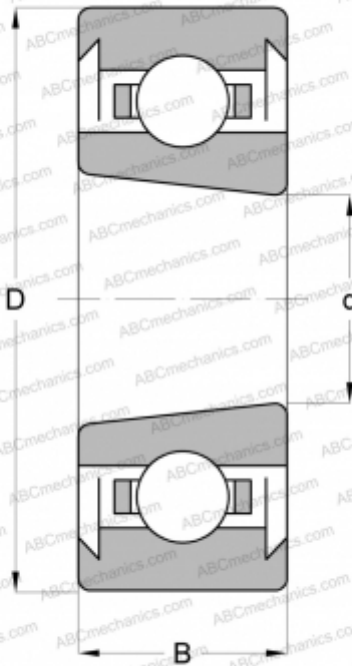

6218 K.2RS SKF

Радиальные шарикоподшипники

ТИП: Шарикоподшипники, Радиальные, Однорядные, С коническим отверстием, С уплотнениями 2RS

Технические характеристики

РАЗМЕРЫ, ММ

d	90,000
D	160,000
B	30,000

МАССА, КГ