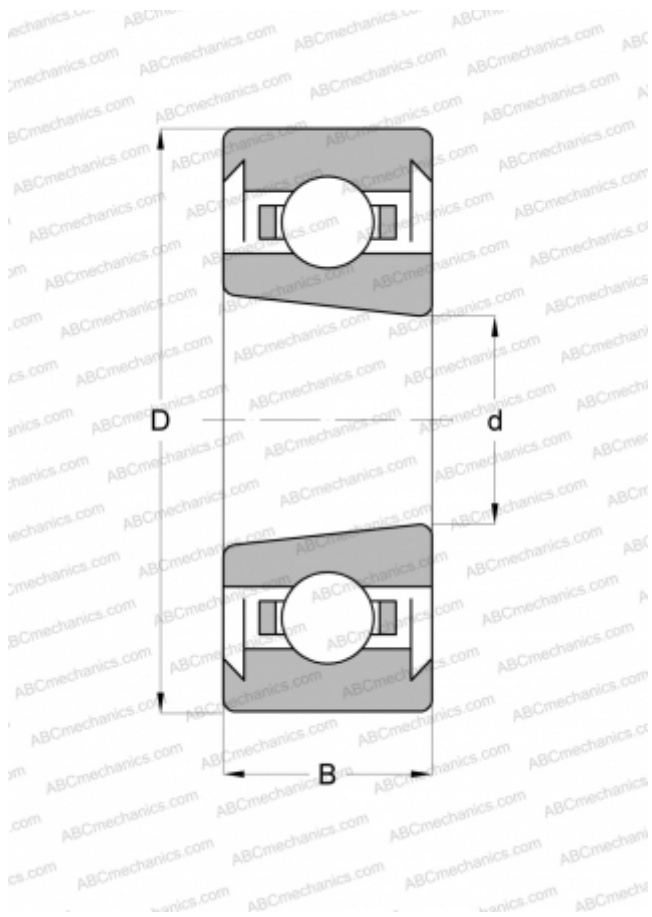

6218 K.2RS FAG

Радиальные шарикоподшипники

ТИП: Шарикоподшипники, Радиальные, Однорядные, С коническим отверстием, С уплотнениями 2RS

Технические характеристики

РАЗМЕРЫ, ММ

d	90,000
D	160,000
B	30,000

МАССА, КГ