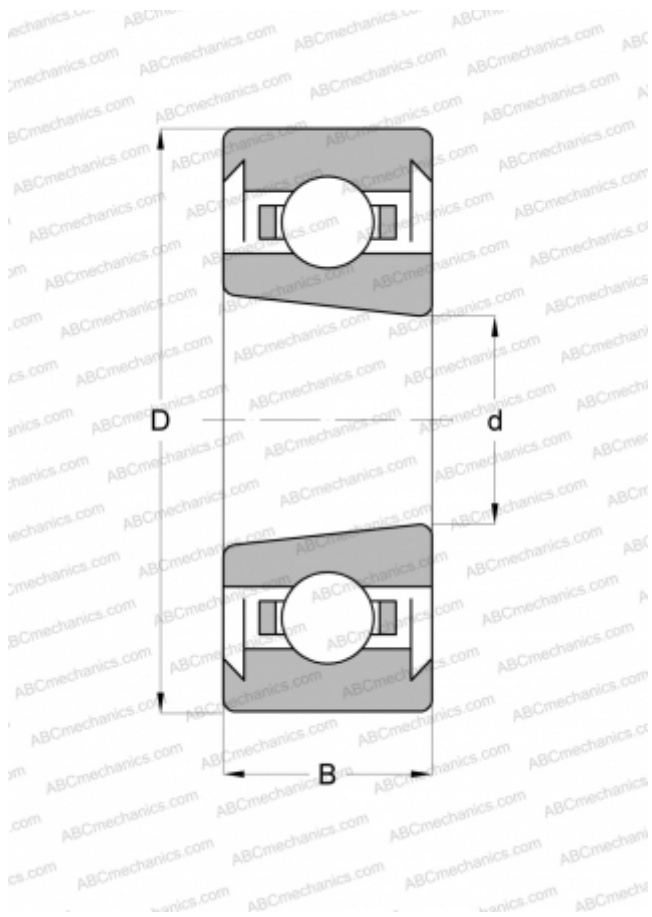

## 219-SZZX MRC

Радиальные шарикоподшипники

ТИП: Шарикоподшипники, Радиальные, Однорядные, С коническим отверстием, С уплотнениями 2RS

#### РАЗМЕРЫ, ММ

d	95,000
D	170,000
B	32,000