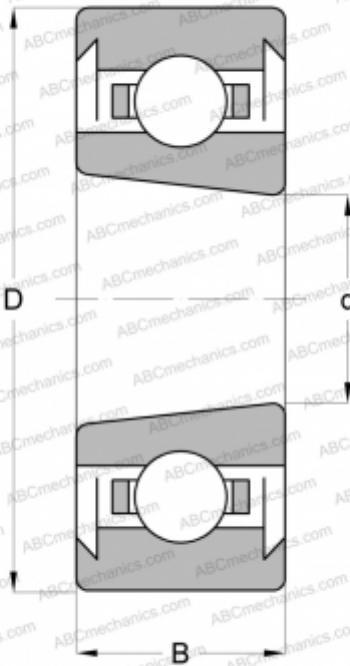

6305 K.2RS SKF

Радиальные шарикоподшипники

ТИП: Шарикоподшипники, Радиальные, Однорядные, С коническим отверстием, С уплотнениями 2RS

Технические характеристики

РАЗМЕРЫ, ММ

d	25,000
D	62,000
B	17,000

МАССА, КГ