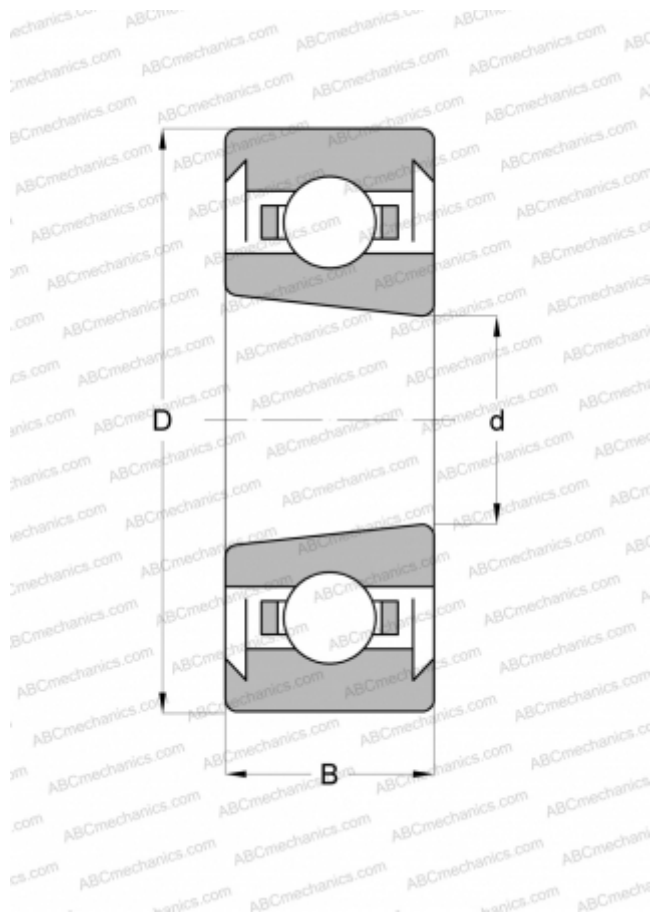

6306 K 2RS ABC

Радиальные шарикоподшипники

ТИП: Шарикоподшипники, Радиальные, Однорядные, С коническим отверстием, С уплотнениями 2RS

Технические характеристики

РАЗМЕРЫ, ММ

| | |
|---|--------|
| d | 30,000 |
| D | 72,000 |
| B | 19,000 |