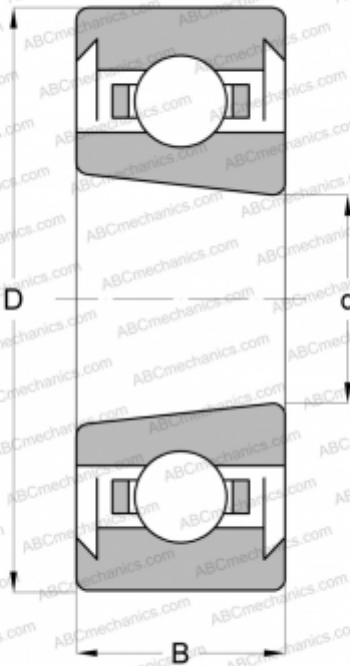

6306 K.2RS SKF

Радиальные шарикоподшипники

ТИП: Шарикоподшипники, Радиальные, Однорядные, С коническим отверстием, С уплотнениями 2RS

Технические характеристики

РАЗМЕРЫ, ММ

d	30,000
D	72,000
B	19,000

МАССА, КГ