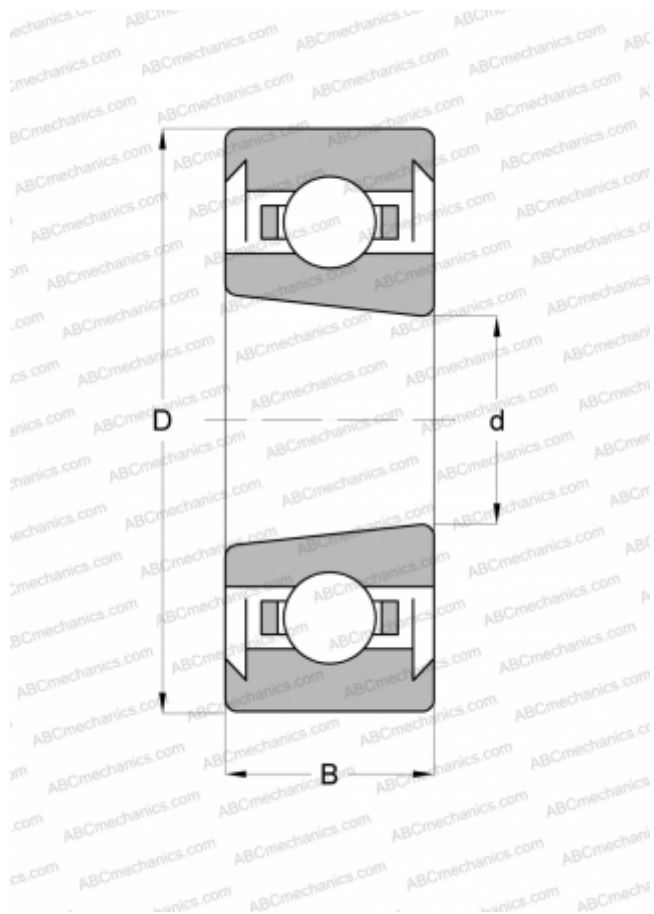

306-SZZX MRC

Радиальные шарикоподшипники

ТИП: Шарикоподшипники, Радиальные, Однорядные, С коническим отверстием, С уплотнениями 2RS

Технические характеристики

РАЗМЕРЫ, ММ

d	30,000
D	72,000
B	19,000

МАССА, КГ