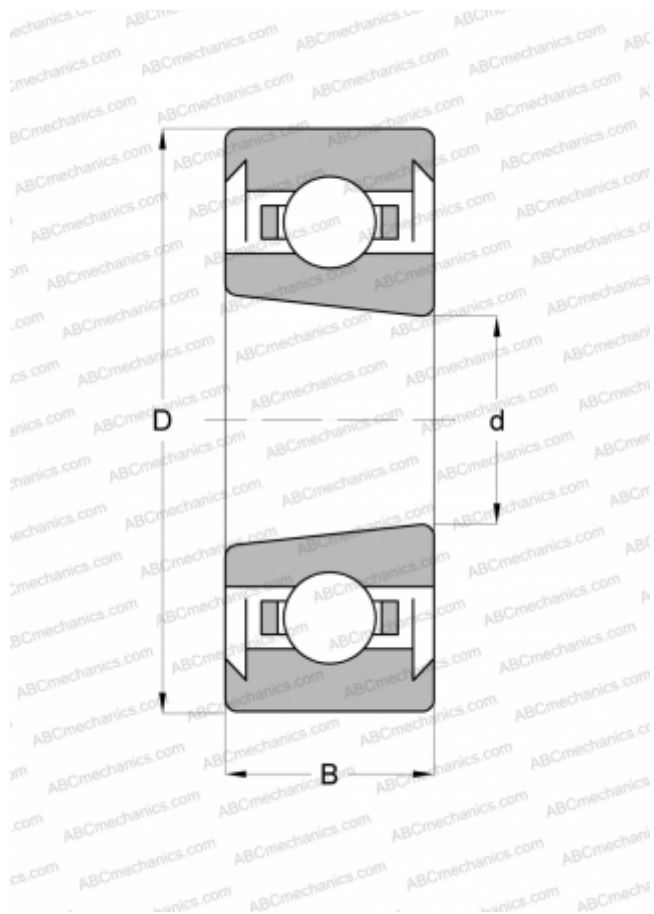

6306 K.2RS STEYR

Радиальные шарикоподшипники

ТИП: Шарикоподшипники, Радиальные, Однорядные, С коническим отверстием, С уплотнениями 2RS

Технические характеристики

РАЗМЕРЫ, ММ

d	30,000
D	72,000
B	19,000

МАССА, КГ