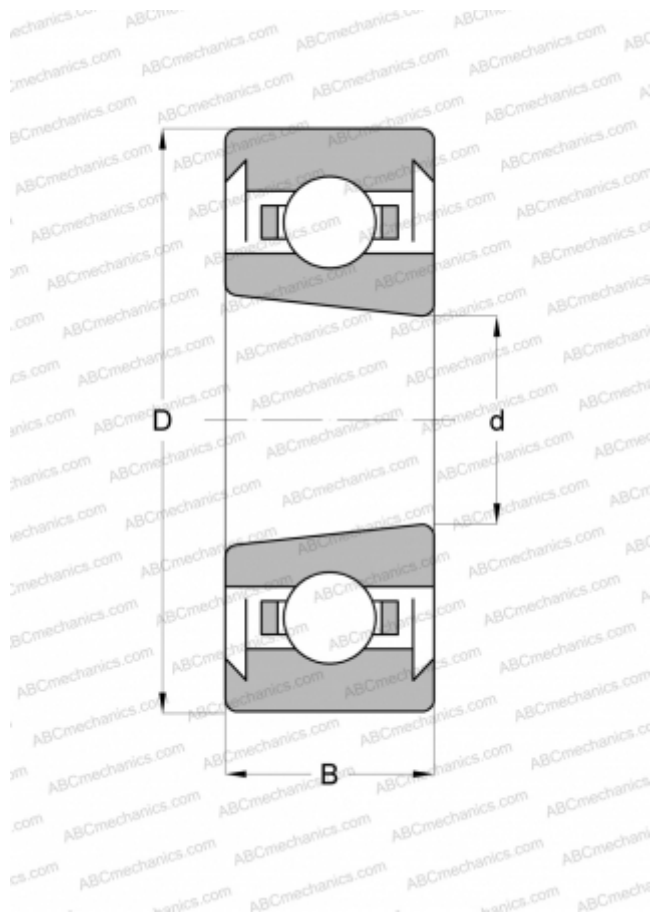

6308 K 2RS ABC

Радиальные шарикоподшипники

ТИП: Шарикоподшипники, Радиальные, Однорядные, С коническим отверстием, С уплотнениями 2RS

Технические характеристики

РАЗМЕРЫ, ММ

| | |
|---|--------|
| d | 40,000 |
| D | 90,000 |
| B | 23,000 |