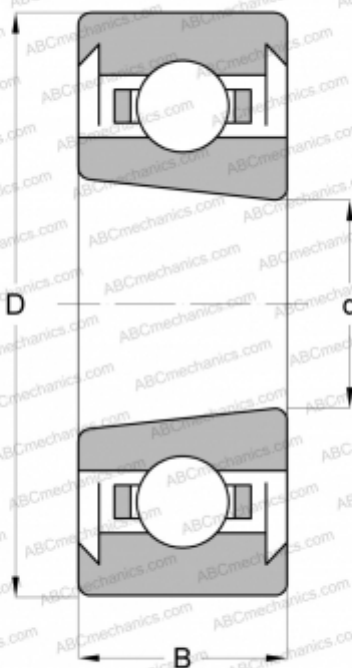

309-SZZX MRC

Радиальные шарикоподшипники

ТИП: Шарикоподшипники, Радиальные, Однорядные, С коническим отверстием, С уплотнениями 2RS

Технические характеристики

РАЗМЕРЫ, ММ

d	45,000
D	100,000
B	25,000

МАССА, КГ