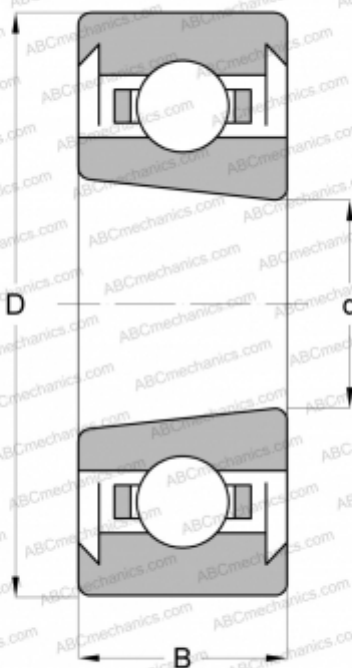

## 6310 K 2RS ABC

Радиальные шарикоподшипники

ТИП: Шарикоподшипники, Радиальные, Однорядные, С коническим отверстием, С уплотнениями 2RS

#### РАЗМЕРЫ, ММ

d	50,000
D	110,000
B	27,000