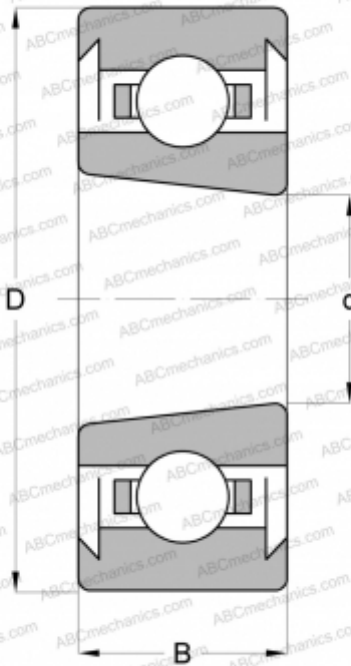

## 310-SZZX MRC

Радиальные шарикоподшипники

ТИП: Шарикоподшипники, Радиальные, Однорядные, С коническим отверстием, С уплотнениями 2RS

#### РАЗМЕРЫ, ММ

d	50,000
D	110,000
B	27,000