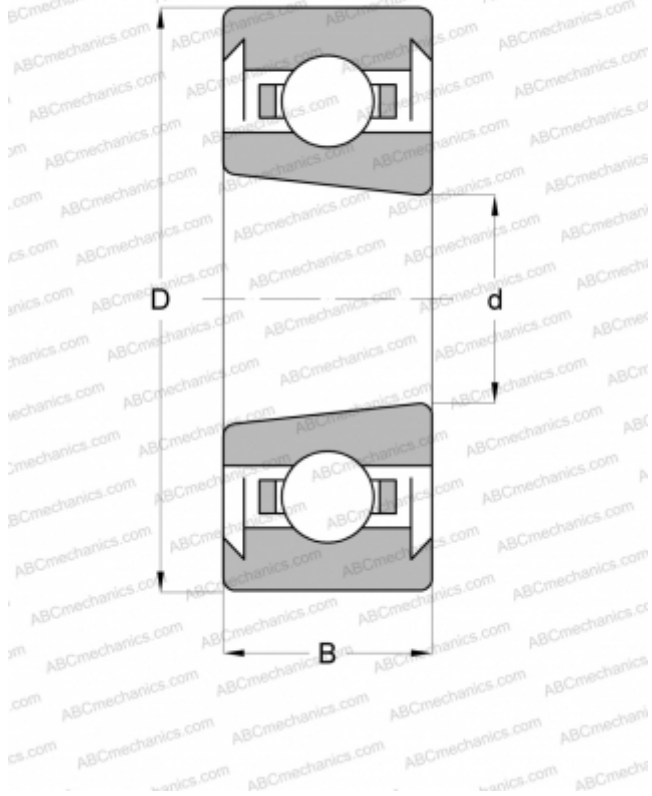

6311 K 2RS ABC

Радиальные шарикоподшипники

ТИП: Шарикоподшипники, Радиальные, Однорядные, С коническим отверстием, С уплотнениями 2RS

Технические характеристики

РАЗМЕРЫ, ММ

d	55,000
D	120,000
B	29,000

МАССА, КГ