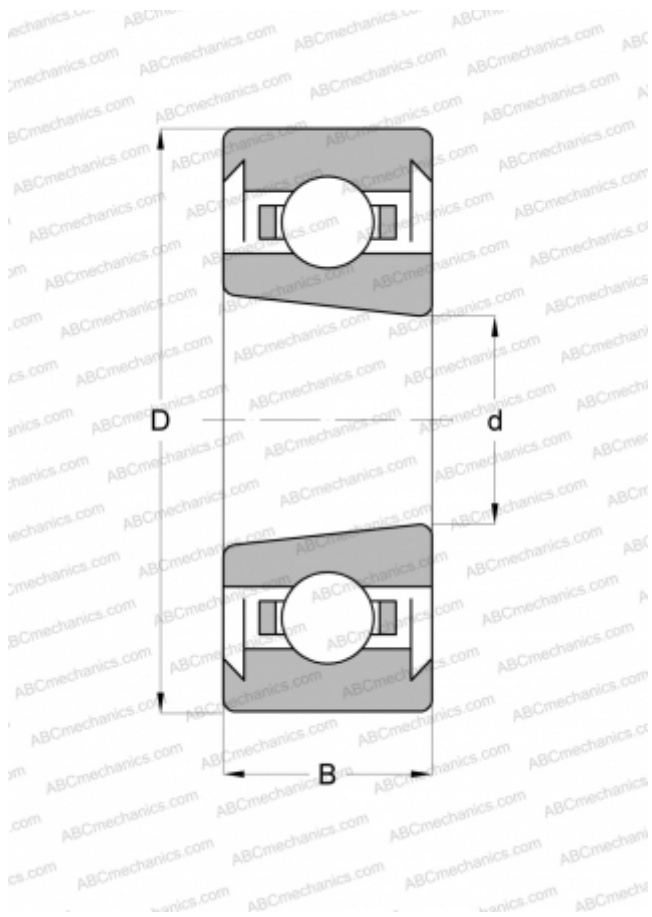

6315 K 2RS ABC

Радиальные шарикоподшипники

ТИП: Шарикоподшипники, Радиальные, Однорядные, С коническим отверстием, С уплотнениями 2RS

Технические характеристики

РАЗМЕРЫ, ММ

d	75,000
D	160,000
B	37,000

МАССА, КГ