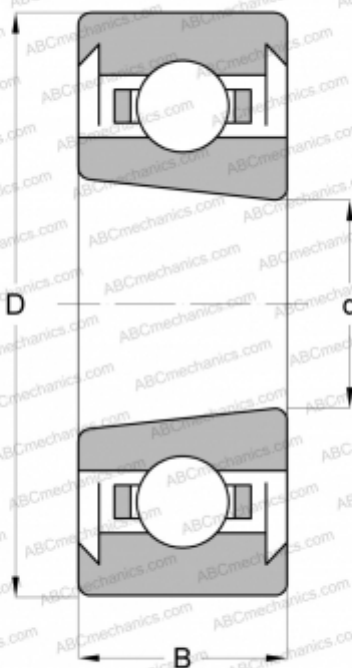

6315 K.2RS SKF

Радиальные шарикоподшипники

ТИП: Шарикоподшипники, Радиальные, Однорядные, С коническим отверстием, С уплотнениями 2RS

Технические характеристики

РАЗМЕРЫ, ММ

d	75,000
D	160,000
B	37,000

МАССА, КГ