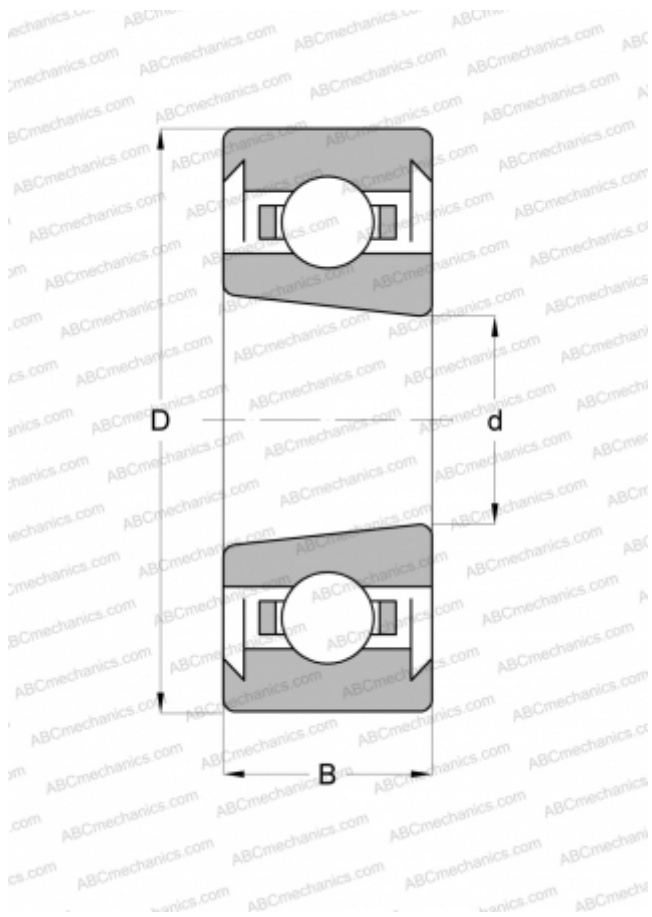

6315 K.2RS FAG

Радиальные шарикоподшипники

ТИП: Шарикоподшипники, Радиальные, Однорядные, С коническим отверстием, С уплотнениями 2RS

Технические характеристики

РАЗМЕРЫ, ММ

d	75,000
D	160,000
B	37,000

МАССА, КГ