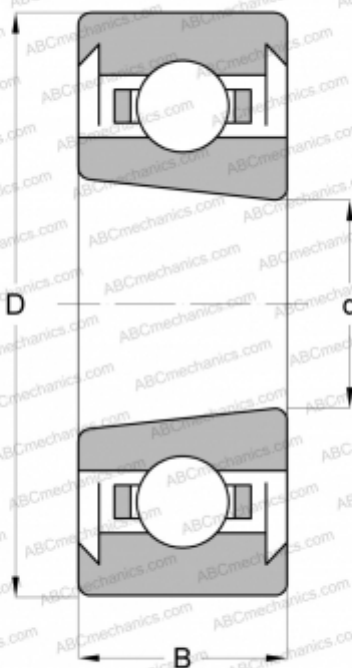

## 6318 K 2RS ABC

Радиальные шарикоподшипники

ТИП: Шарикоподшипники, Радиальные, Однорядные, С коническим отверстием, С уплотнениями 2RS

#### РАЗМЕРЫ, ММ

d	90,000
D	190,000
B	43,000