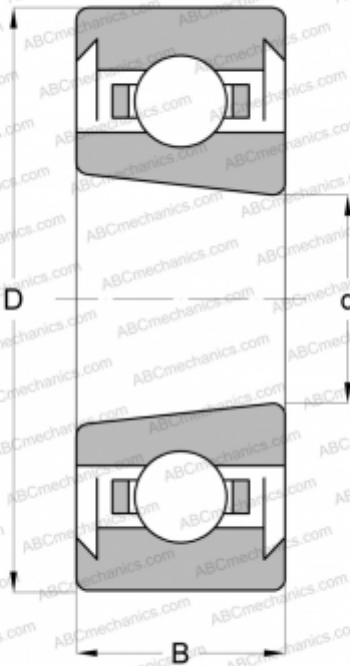

6318 K.2RS SKF

Радиальные шарикоподшипники

ТИП: Шарикоподшипники, Радиальные, Однорядные, С коническим отверстием, С уплотнениями 2RS

Технические характеристики

РАЗМЕРЫ, ММ

d	90,000
D	190,000
B	43,000

МАССА, КГ