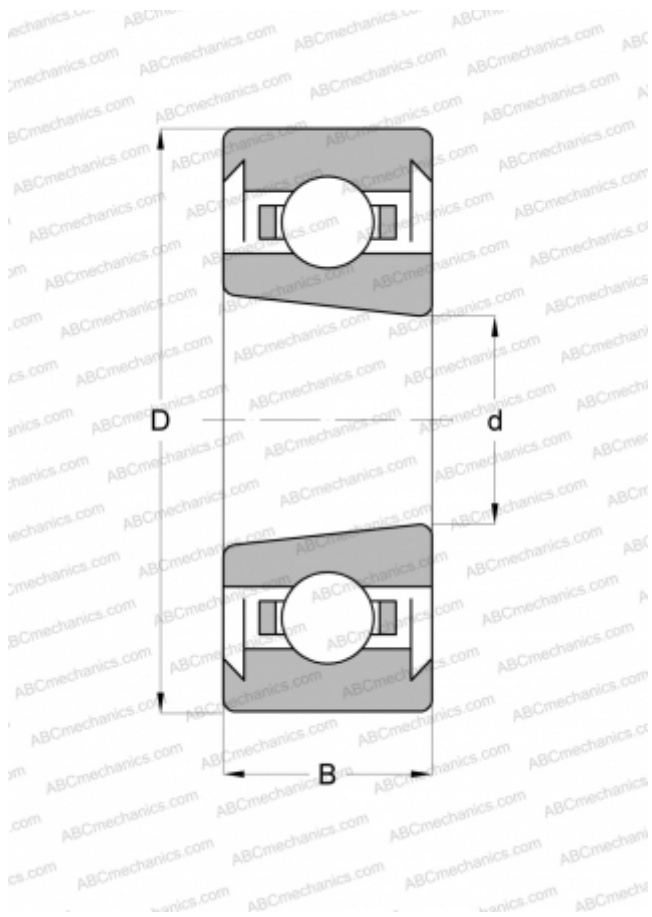

6318 K.2RS STEYR

Радиальные шарикоподшипники

ТИП: Шарикоподшипники, Радиальные, Однорядные, С коническим отверстием, С уплотнениями 2RS

Технические характеристики

РАЗМЕРЫ, ММ

d	90,000
D	190,000
B	43,000

МАССА, КГ