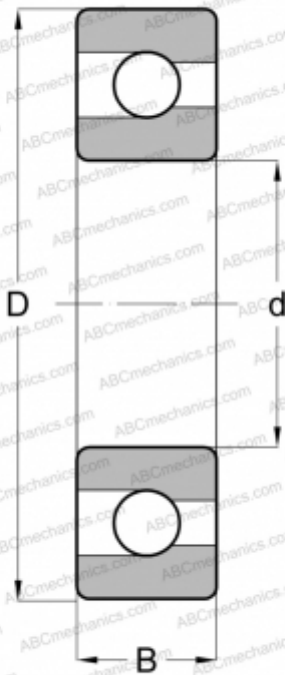

208 ABC

Радиальные шарикоподшипники

ТИП: Шарикоподшипники, Радиальные, Однорядные, С пазом для ввода шариков, Открытые

Технические характеристики

РАЗМЕРЫ, ММ

d	40,000
D	80,000
B	18,000

МАССА, КГ 0,395

ПРОИЗВОДИТЕЛЬ [ABC](#)

АНАЛОГИ

NTN	BL 208
SKF	208
MRC	208-M
FAG	208
FAFNIR	208W
NEW DEPARTURE	1208
FEDERAL/SCHA TZ	1208 M