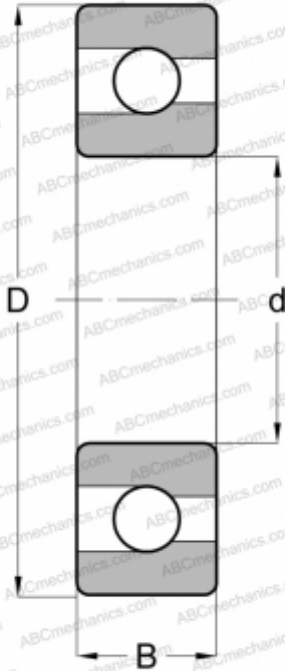

## 1212 NEW DEPARTURE

Радиальные шарикоподшипники

ТИП: Шарикоподшипники, Радиальные, Однорядные, С пазом для ввода шариков, Открытые

#### РАЗМЕРЫ, ММ

|   |         |
|---|---------|
| d | 60,000  |
| D | 110,000 |
| B | 22,000  |

#### МАССА, КГ

0,748