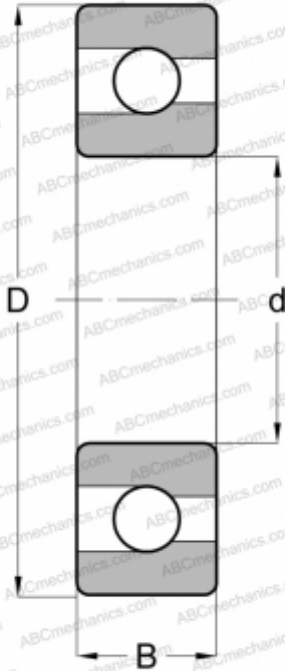

214 SKF

Радиальные шарикоподшипники

ТИП: Шарикоподшипники, Радиальные, Однорядные, С пазом для ввода шариков, Открытые

Технические характеристики

РАЗМЕРЫ, ММ

d	70,000
D	125,000
B	24,000

МАССА, КГ

1,150

ПРОИЗВОДИТЕЛЬ

[SKF](#)

АНАЛОГИ

ABC	214
NTN	BL 214
MRC	214-M
FAG	214
FAFNIR	214W
NEW DEPARTURE	1214
FEDERAL/SCHA TZ	1214 M

РАСЧЕТНЫЕ ДАННЫЕ

Номинальная динамическая грузоподъёмность, C	66,000 кН
Номинальная статическая грузоподъёмность, Co	65,500 кН
Предел усталостной прочности, Pu	2,750 кН
Номинальная частота вращения	9500 об/мин
Предельная частота вращения	6000 об/мин