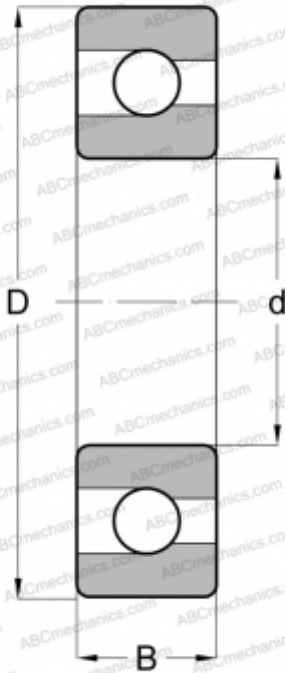

## 215 SKF

Радиальные шарикоподшипники

ТИП: Шарикоподшипники, Радиальные, Однорядные, С пазом для ввода шариков, Открытые

#### РАЗМЕРЫ, ММ

d	75,000
D	130,000
B	25,000