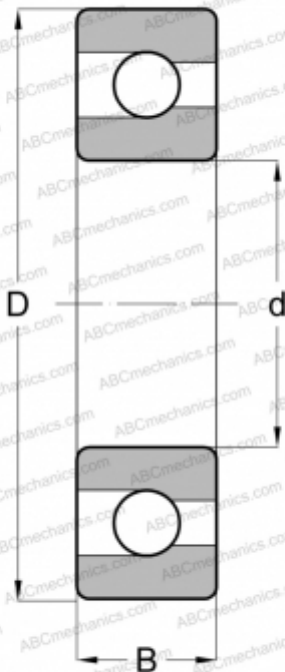

305 SKF

Радиальные шарикоподшипники

ТИП: Шарикоподшипники, Радиальные, Однорядные, С пазом для ввода шариков, Открытые

Технические характеристики

РАЗМЕРЫ, ММ

d	25,000
D	62,000
B	17,000

МАССА, КГ

0,240

ПРОИЗВОДИТЕЛЬ

[SKF](#)

АНАЛОГИ

ABC	305
NTN	BL 305
MRC	305-M
FAG	305
FAFNIR	305W
NEW DEPARTURE	1305
FEDERAL/SCHA TZ	1305-M

РАСЧЕТНЫЕ ДАННЫЕ

Номинальная динамическая грузоподъёмность, C	22,900 кН
Номинальная статическая грузоподъёмность, Co	15,600 кН
Предел усталостной прочности, Pu	0,670 кН
Номинальная частота вращения	20000 об/мин
Предельная частота вращения	13000 об/мин