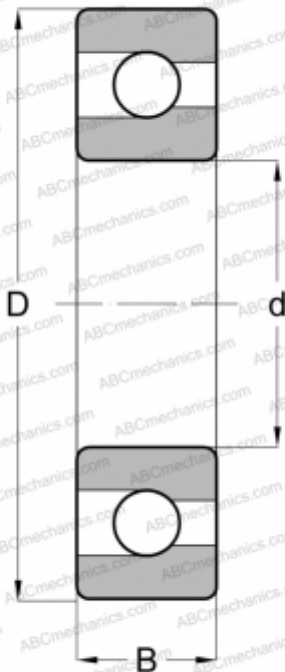

## 306 SKF

Радиальные шарикоподшипники

ТИП: Шарикоподшипники, Радиальные, Однорядные, С пазом для ввода шариков, Открытые

#### РАЗМЕРЫ, ММ

d	30,000
D	72,000
B	19,000