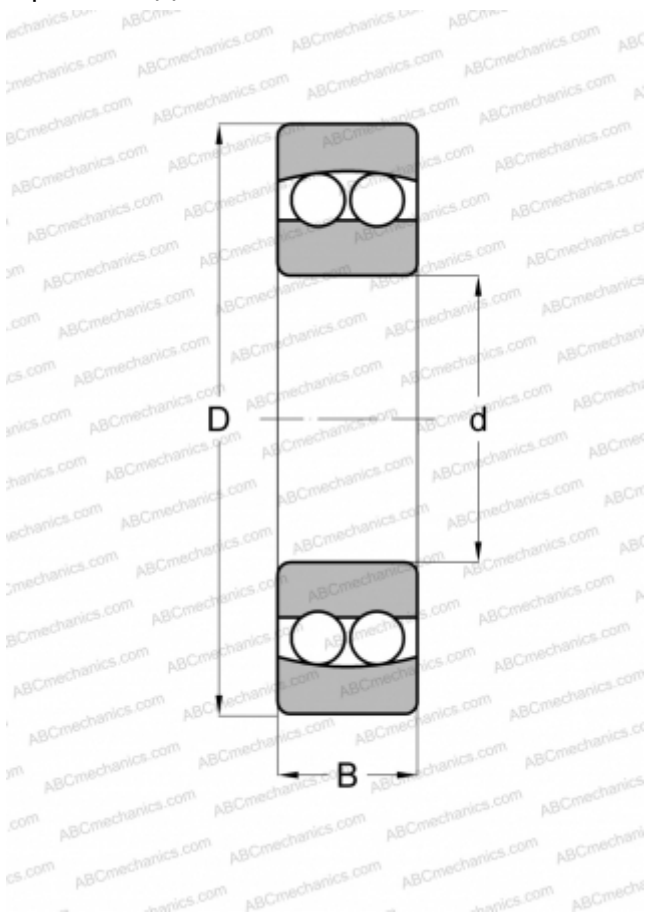

RL 5 ABC

Самоустанавливающиеся шарикоподшипники

ТИП: Шарикоподшипники, Радиальные, Двухрядные сферические, С цилиндрическим отверстием, Дюймовые

Технические характеристики

РАЗМЕРЫ, ММ

d	15,875
D	39,688
B	11,113

МАССА, КГ

0,073

ПРОИЗВОДИТЕЛЬ

[ABC](#)

АНАЛОГИ

FAG	RL-5
SKF	RL-5
RIV	PAJ-5
RHP	NLJ- 5/8
FBC	RL-5