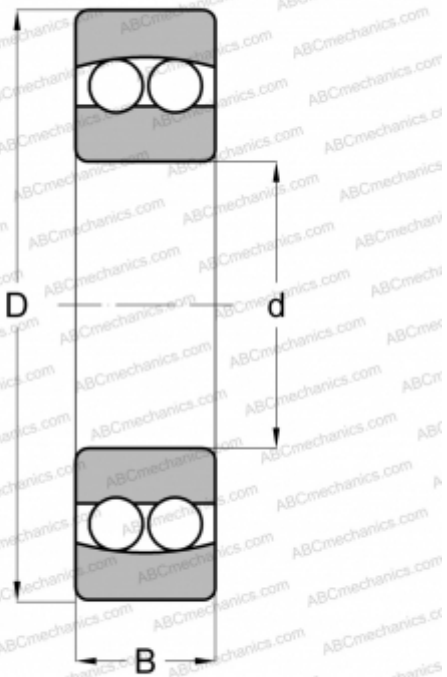

НЦ- 3/4 RHP

Самоустанавливающиеся шарикоподшипники

ТИП: Шарикоподшипники, Радиальные, Двухрядные сферические, С цилиндрическим отверстием, Дюймовые

Технические характеристики

РАЗМЕРЫ, ММ

d	19,050
D	47,625
B	14,288