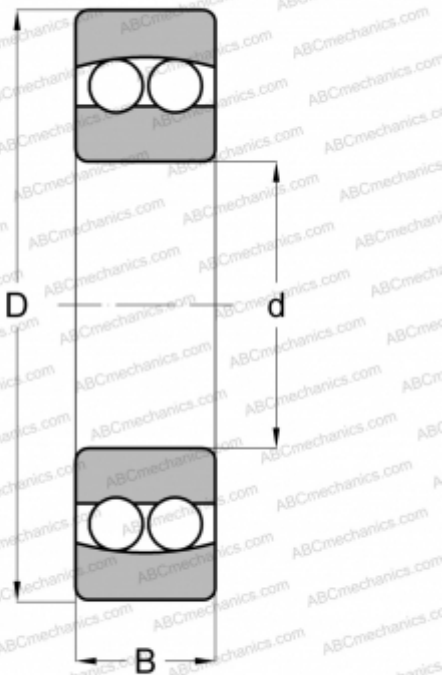

RAJ-7 RIV

Самоустанавливающиеся шарикоподшипники

ТИП: Шарикоподшипники, Радиальные, Двухрядные сферические, С цилиндрическим отверстием, Дюймовые

Технические характеристики

РАЗМЕРЫ, ММ

d	22,225
D	50,800
B	14,288

МАССА, КГ

0,141

ПРОИЗВОДИТЕЛЬ

[RIV](#)

АНАЛОГИ

ABC	RL 7
FAG	RL-7
SKF	RL-7
RHP	NLJ- 7/8
FBC	RL-7