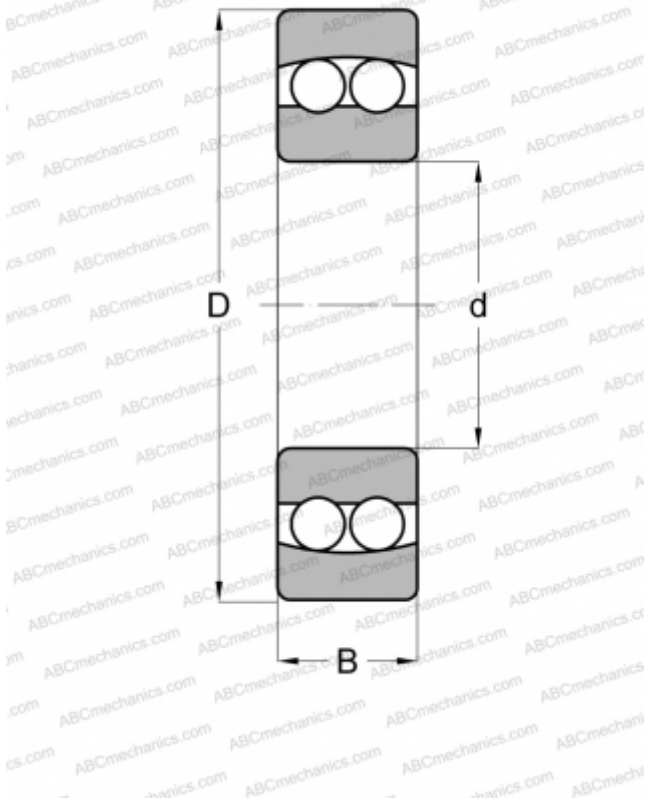

RL-8 FAG

Самоустанавливающиеся шарикоподшипники

ТИП: Шарикоподшипники, Радиальные, Двухрядные сферические, С цилиндрическим отверстием, Дюймовые

Технические характеристики

РАЗМЕРЫ, ММ

d	25,400
D	57,150
B	15,875